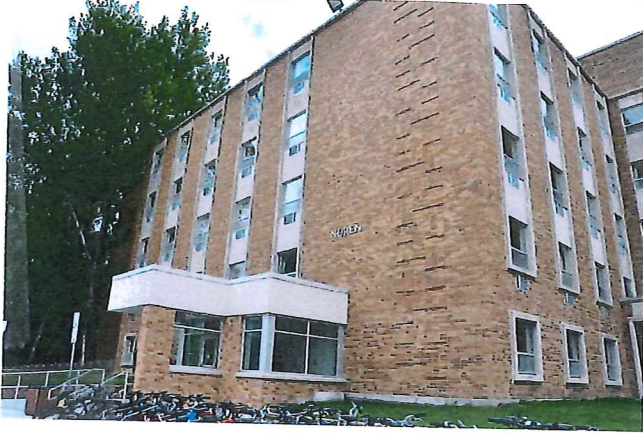

ग्रान्ड फोर्कस आँधी- हुरी आश्रय केन्द्रहरु

Noren Hall 450 Stanford Rd

चेतावनीको बेला खुला रहने

“मूल ढोकाबाट छिर्नुहोस्”

Sharon Lutheran 1720 S 20th St

साईरेन बजेको बेला खुल्ने

“RRHSतिर फर्केको ढोका #3 बाट छिर्नुहोस्”