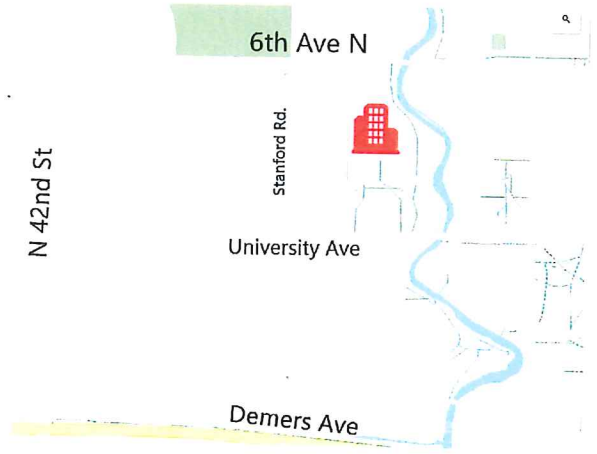

ग्रान्ड फोर्कस आँधी- हुरी आश्रय केन्द्रहरु

Noren Hall 450 Stanford Rd

चेतावनीको बेला खुला रहने

“मूल ढोकाबाट छिर्नुहोस्”

Sharon Lutheran 1720 S 20th St

साईरेन बजेको बेला खुल्ने

“RRHSतिर फर्केको ढोका #3 बाट छिर्नुहोस्”