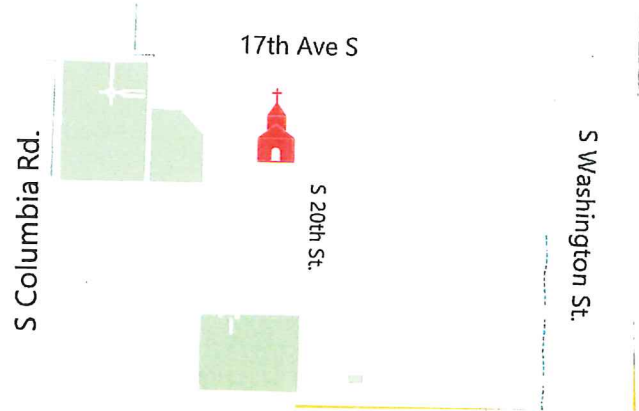

ग्रान्ड फोर्कस आँधी- हुरी आश्रय केन्द्रहरु

Noren Hall 450 Stanford Rd

चेतावनीको बेला खुला रहने

“मूल ढोकाबाट छिर्नुहोस्”

Sharon Lutheran 1720 S 20th St

साईरेन बजेको बेला खुल्ने

“RRHSतिर फर्केको ढोका #3 बाट छिर्नुहोस्”